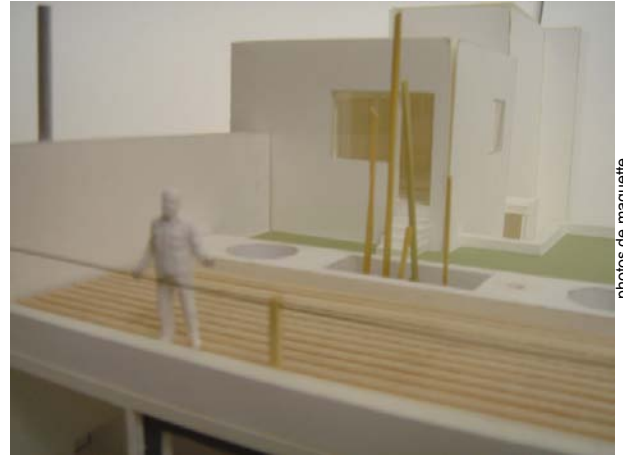

lieu.....92130 Issy-les-Moulineaux
maîtrise d'ouvrage.....Privé
maîtrise d'oeuvre.....wonderland productions
bureau d'étude.....EICP économiste
type de projet.....réhabilitation & extension

mission.....complète
surface.....190 m² (SHON)
étude.....2004
livraison
montant des travaux.....200 000 € HT

DUO

Maison individuelle à Issy-les-Moulineaux

photos de maquette.

Vues intérieures sur patio.

vue depuis le jardin privatif

PROGRAMME - Extension d'une maison individuelle pour un couple sans enfant, en fond de parcelle. **MATÉRIAUX** - Façade double peau / Toiture végétalisée / Jardin en dalle.